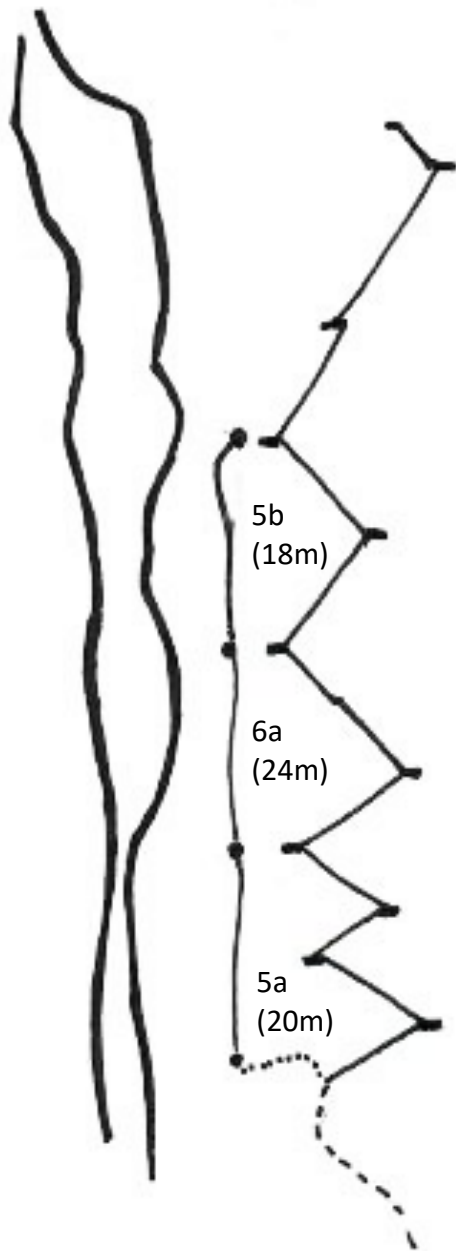

## Kletterroute Freerider (2nd Option)

Die Route erreicht man vom Ende der Treppe. Ein Handlauf ist eingerichtet. Von da an führt sie über drei Seillängen, nicht weit von der Treppe entfernt, durch wunderschönen Felsen hoch. Sämtliche Stände sind eingerichtet.

Ausrüstung:  
10 Expressen  
Seil 50m